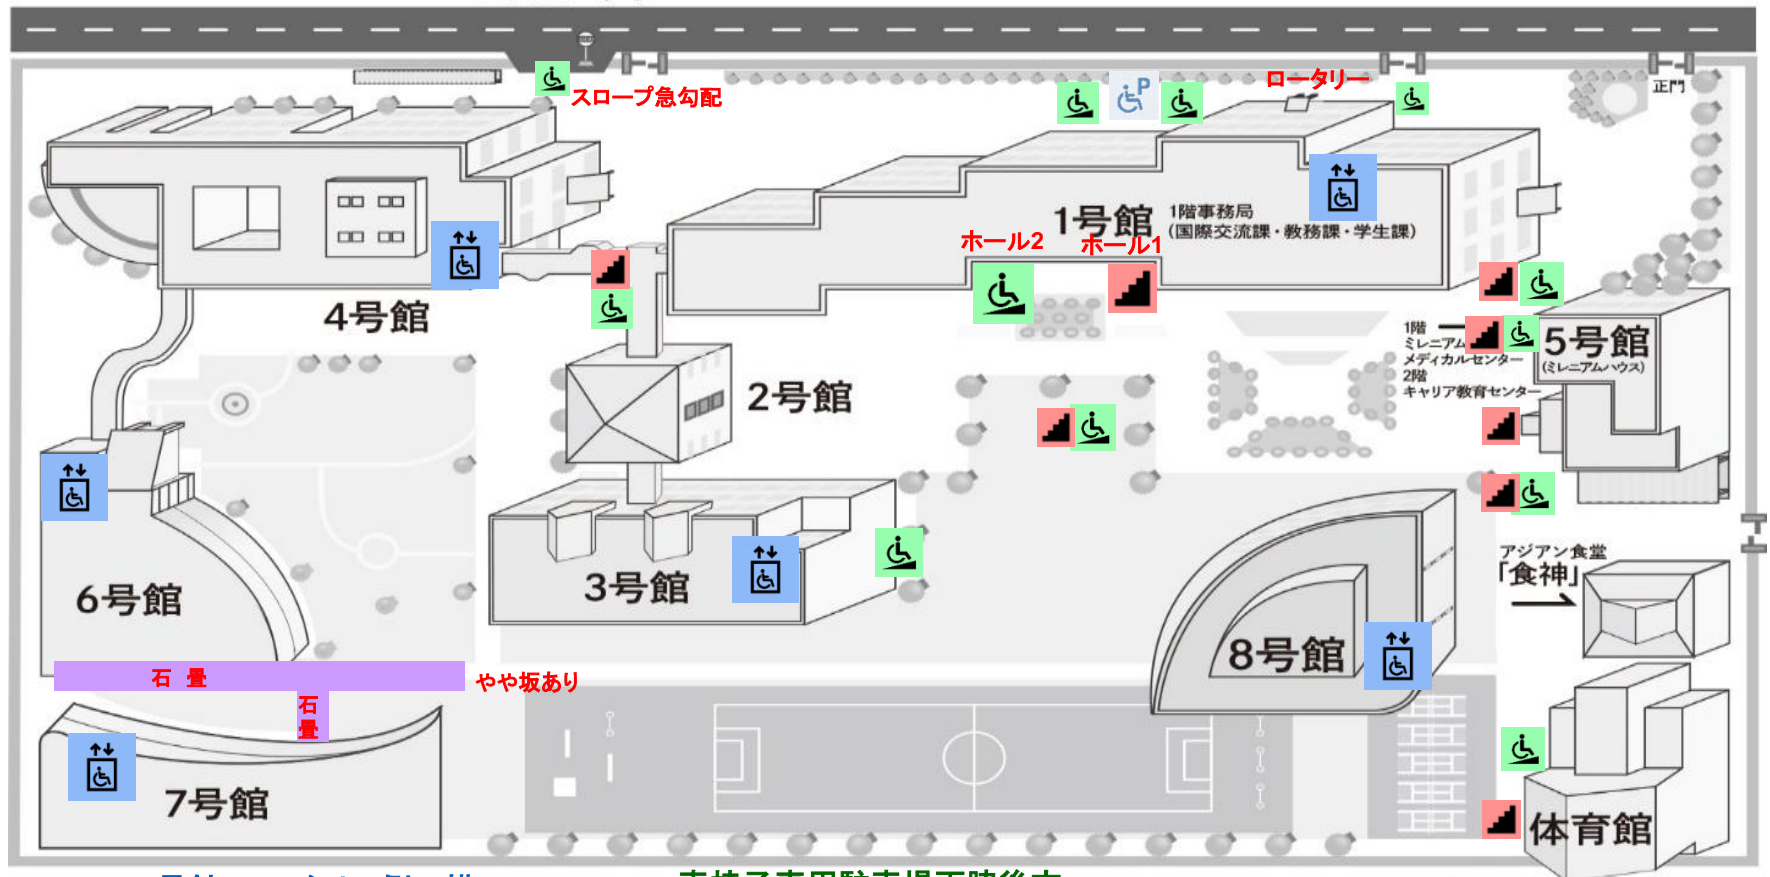

# エレベーター、屋外スロープ設置場所

バスロータリー

総武線「幕張」側

エレベーター

- 1号館 ロータリー側口横
- 3号館 8号館側
- 4号館 ATM側
- 6号館 4号館側
- 7号館 6号館側
- 8号館 体育館側
- 2号館 なし

スロープ

- 車椅子専用駐車場両脇後方
- 1号館 自動扉前、ホール2入口前
- 1号館と4号館の間
- 1号館と5号館の間
- 3号館 8号館側入口前
- 4号館 バス停前 (急勾配)
- 5号館 メディカルセンター入口前
- ダンススクエア前
- 体育・スポーツセンター前

階段

京葉線「海浜幕張」側